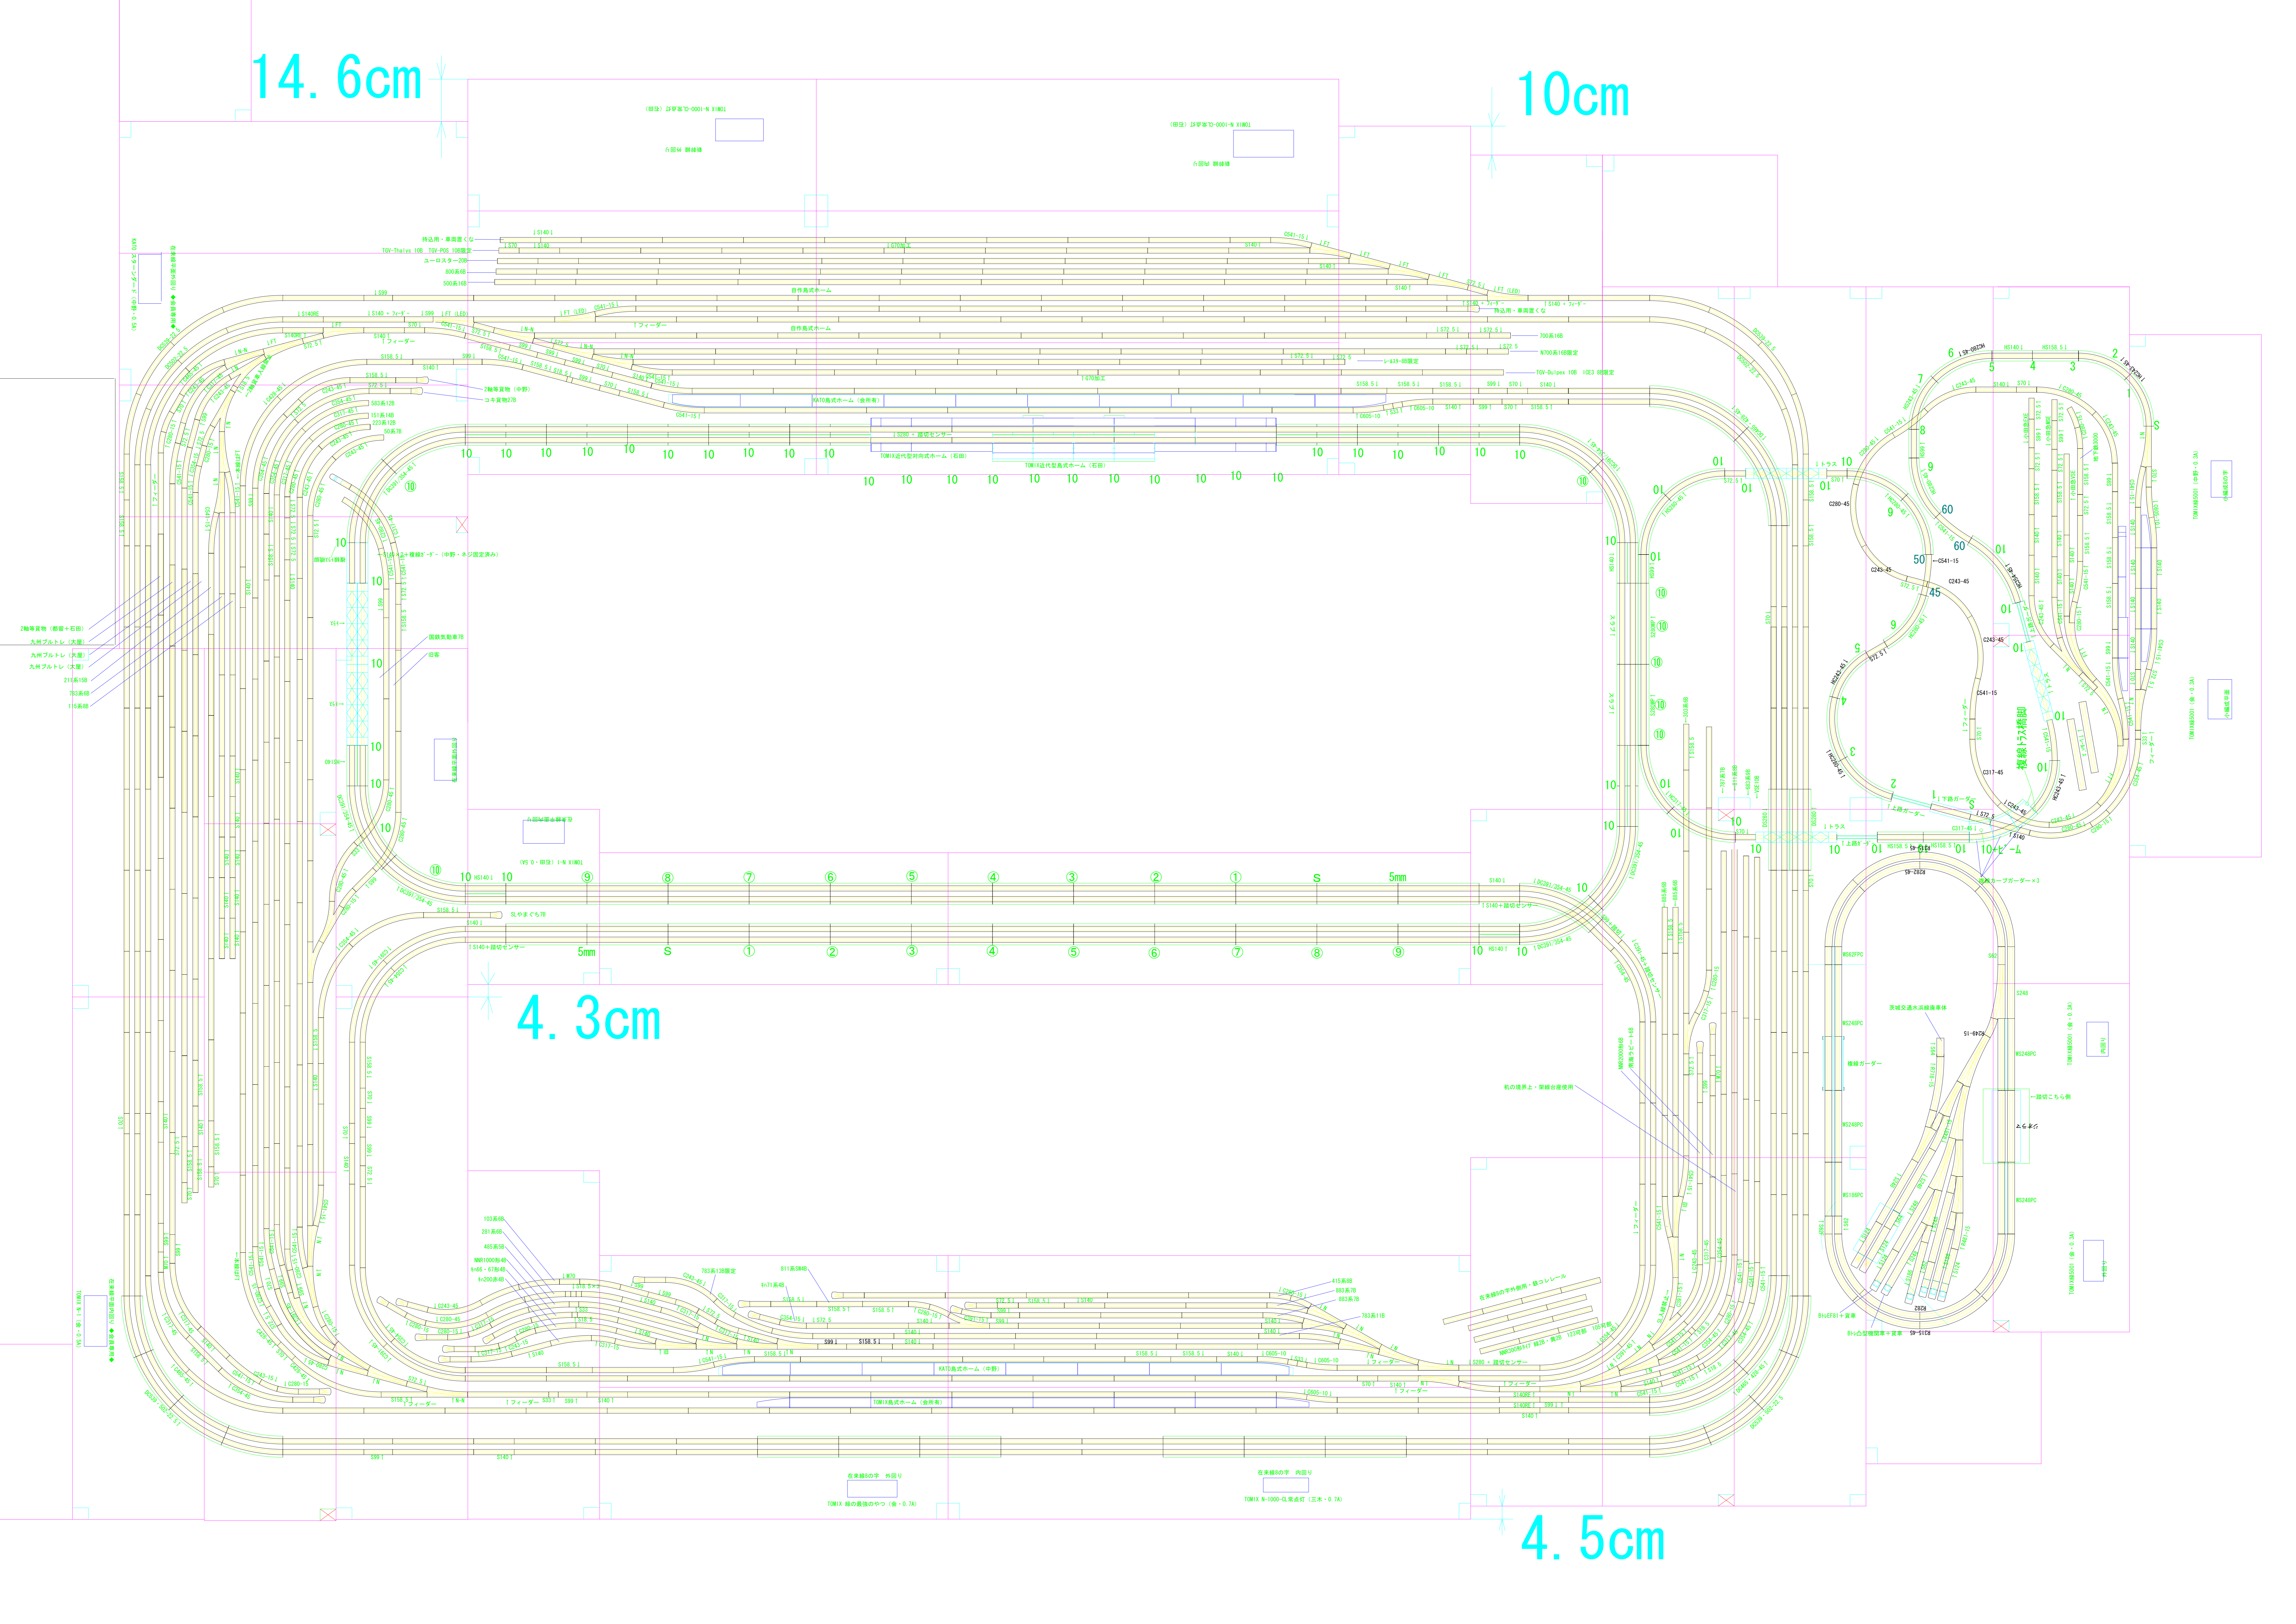

14.6cm

10cm

4.3cm

4.5cm

2軸等貨物 (赤色+右面)
九州ブルトレ (大黒)
九州ブルトレ (大黒)
九州ブルトレ (大黒)
21系158
783系69
115系89

103系69
281系69
485系59
NM100系49
1660-67系49
10200系49

在来線の字 外周リ
TOMIX 線の最長のやつ (全+0.7A)

在来線の字 内周リ
TOMIX N-1000 丸電赤灯 (三木+0.7A)

1-1010
1-1009
1-1008
1-1007
1-1006
1-1005
1-1004
1-1003
1-1002
1-1001
1-1000

1-1010
1-1009
1-1008
1-1007
1-1006
1-1005
1-1004
1-1003
1-1002
1-1001
1-1000

1-1010
1-1009
1-1008
1-1007
1-1006
1-1005
1-1004
1-1003
1-1002
1-1001
1-1000

1-1010
1-1009
1-1008
1-1007
1-1006
1-1005
1-1004
1-1003
1-1002
1-1001
1-1000

1-1010
1-1009
1-1008
1-1007
1-1006
1-1005
1-1004
1-1003
1-1002
1-1001
1-1000

1-1010
1-1009
1-1008
1-1007
1-1006
1-1005
1-1004
1-1003
1-1002
1-1001
1-1000