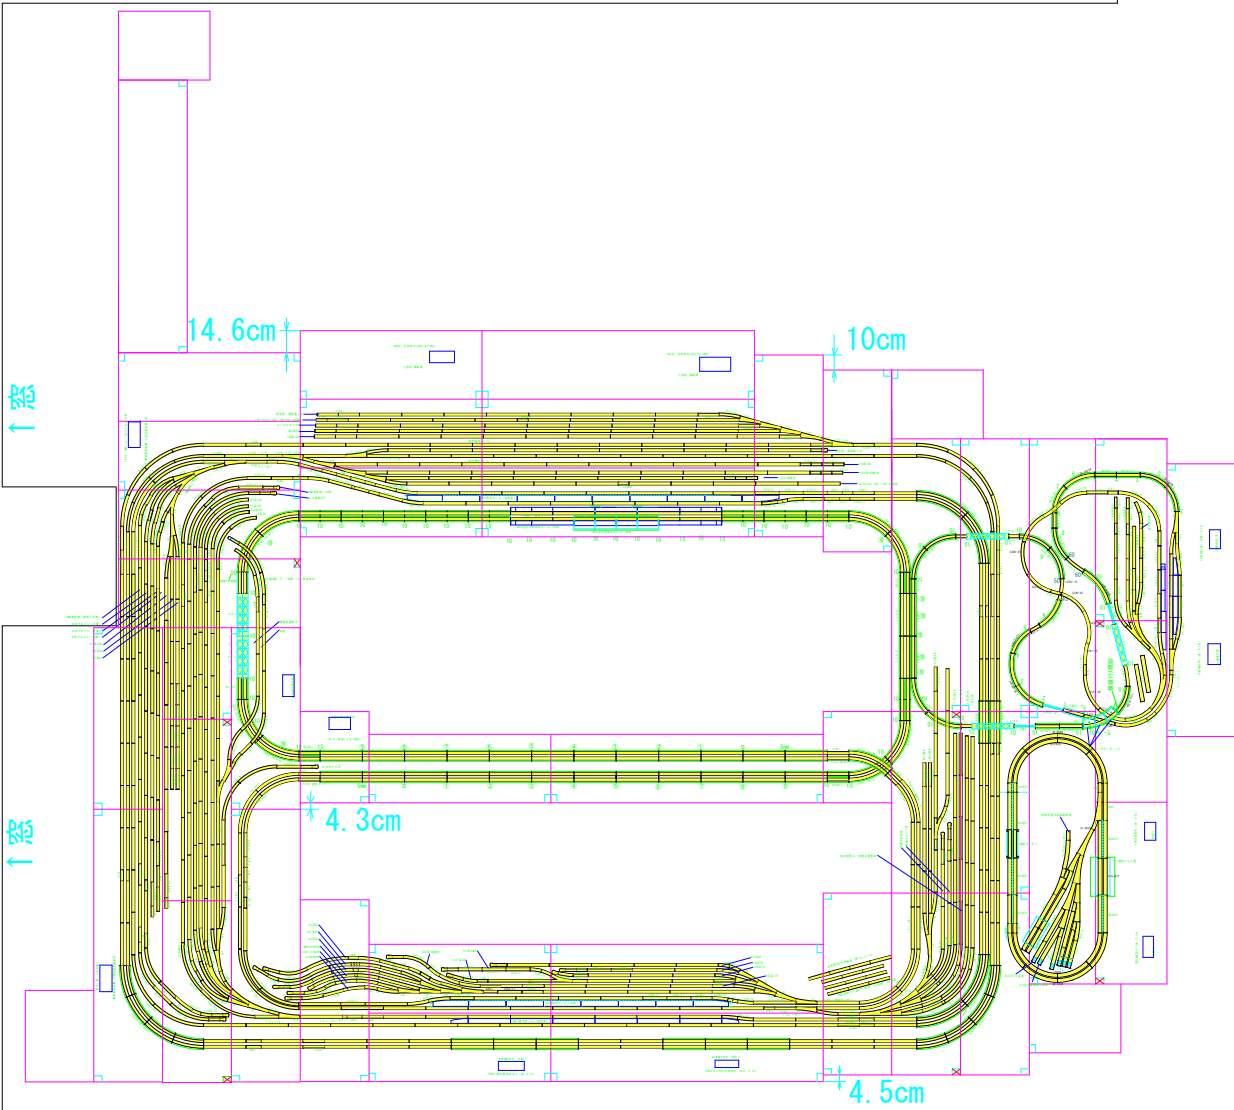

椅子とか？

不足

不足

不足

不足

不足

鉄路売場

不足

不足

↓教室の前

不足